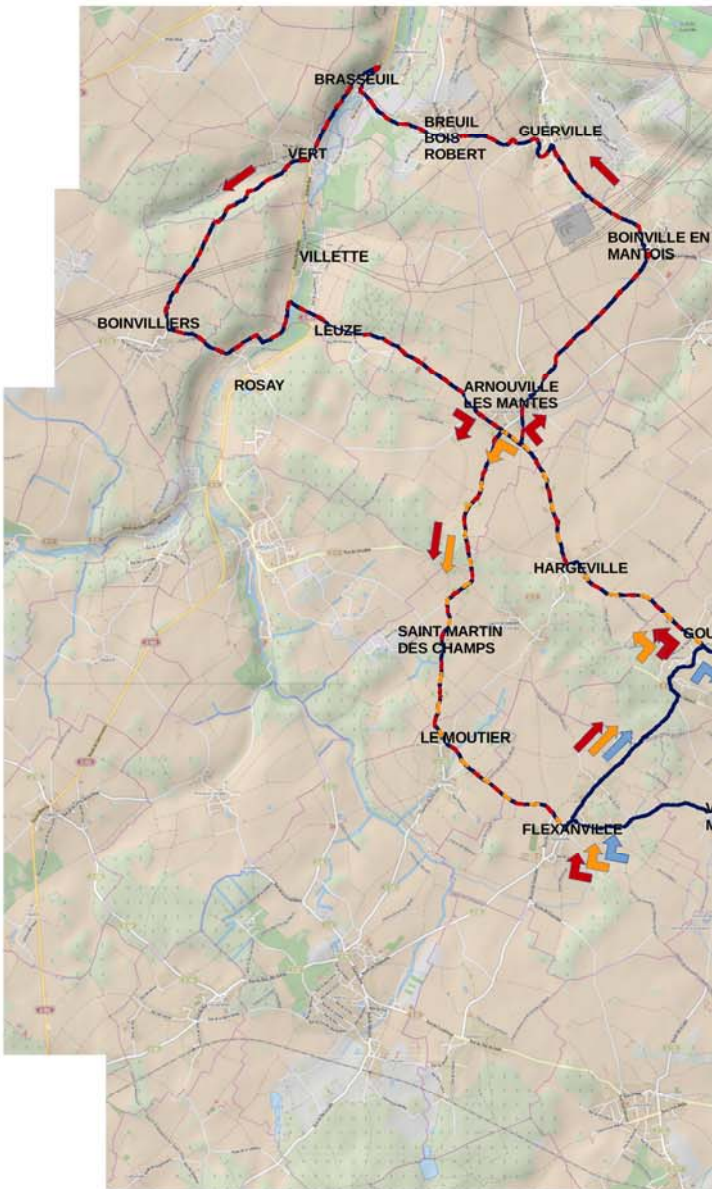

CO BOIS D'ARCY

RALLYE DES GLACES

| 62km | 77km | 96km |
|-------------------------|-----------------------|-----------------------|
| Bois D'Arcy | | |
| Fontenay le Fleury | | |
| les Clayes sous Bois | | |
| Plaisir | | |
| St Germain de la Grange | | |
| Beynes | | Arnouville les Mantes |
| Marcq | | Boinville en Mantois |
| Autouillet | Goupillieres a gauche | Guerville |
| Villiers le Mahieu | Hargeville | Breuil Bois Robert |
| Flexanville | Arnouville les Mantes | attention descente |
| Goupillieres a droite | St Martin des Champs | Brasseuil |
| Villarceaux | le Moutier | Vert |
| les Vignettes | Flexanville | Boinvilliers |
| Andelu | Goupillieres a droite | attention descente |
| Montainville | | Rosay |
| la Maladrerie | | Leuze |
| Thiverval-Grignon | | Arnouville les Mantes |
| Chavenay | | |
| Villepreux | | |
| Fontenay le Fleury | | |
| Bois d'Arcy | | |

-  **Circuit court 62 Km**
-  **Circuit moyen 76 Km**
-  **Circuit grand 96 Km**