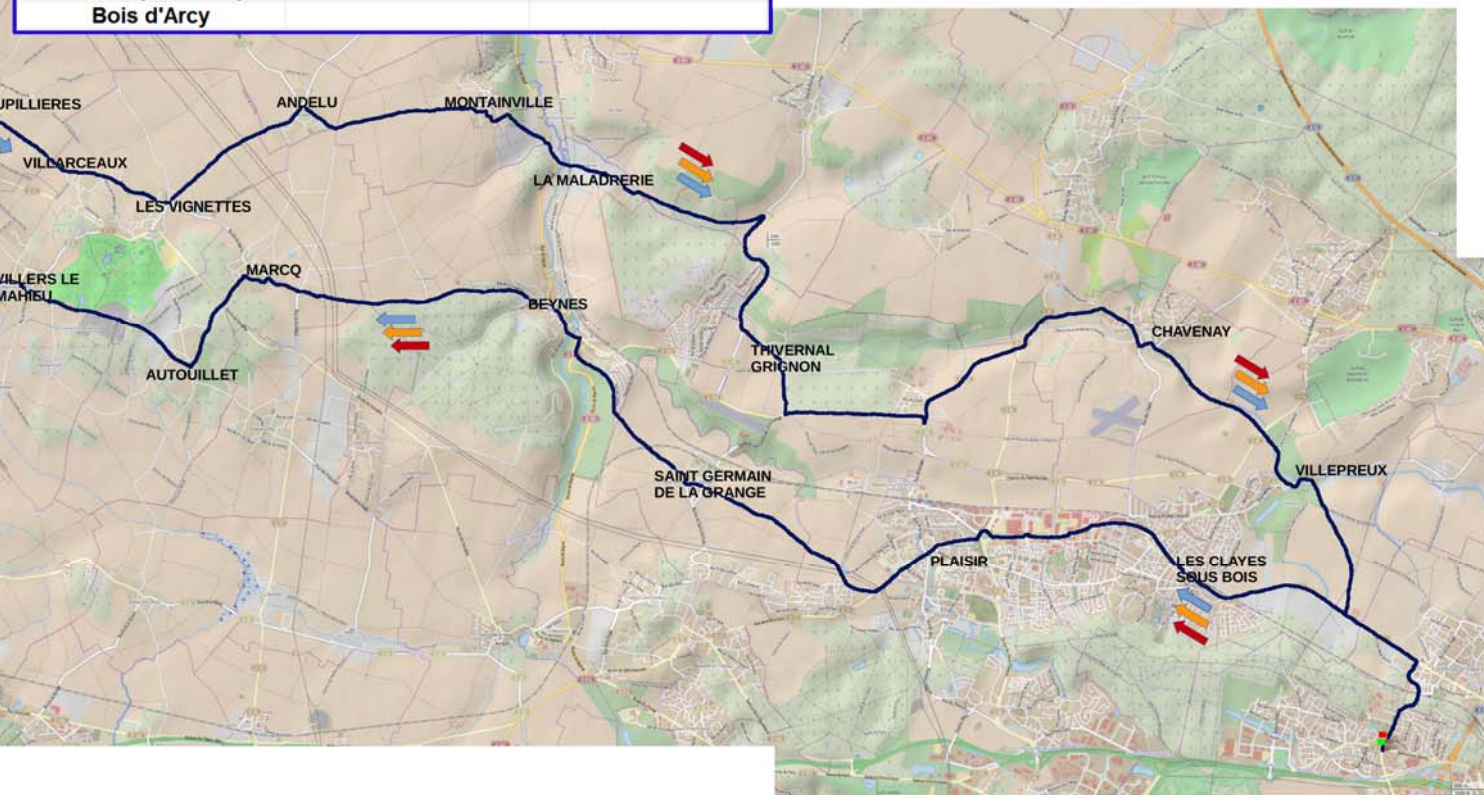

CO BOIS D'ARCY

RALLYE DES GLACES

| 62km | 77km | 96km |
|-------------------------|-----------------------|-----------------------|
| Bois D'Arcy | | |
| Fontenay le Fleury | | |
| les Clayes sous Bois | | |
| Plaisir | | |
| St Germain de la Grange | | |
| Beynes | | Arnouville les Mantes |
| Marcq | | Boinville en Mantois |
| Autouillet | Goupillieres a gauche | Guerville |
| Villiers le Mahieu | Hargeville | Breuil Bois Robert |
| Flexanville | Arnouville les Mantes | attention descente |
| Goupillieres a droite | St Martin des Champs | Brasseuil |
| Villarceaux | le Moutier | Vert |
| les Vignettes | Flexanville | Boinvilliers |
| Andelu | Goupillieres a droite | attention descente |
| Montainville | | Rosay |
| la Maladrerie | | Leuze |
| Thiverval-Grignon | | Arnouville les Mantes |
| Chavenay | | |
| Villepreux | | |
| Fontenay le Fleury | | |
| Bois d'Arcy | | |

-  **Circuit court 62 Km**
-  **Circuit moyen 76 Km**
-  **Circuit grand 96 Km**