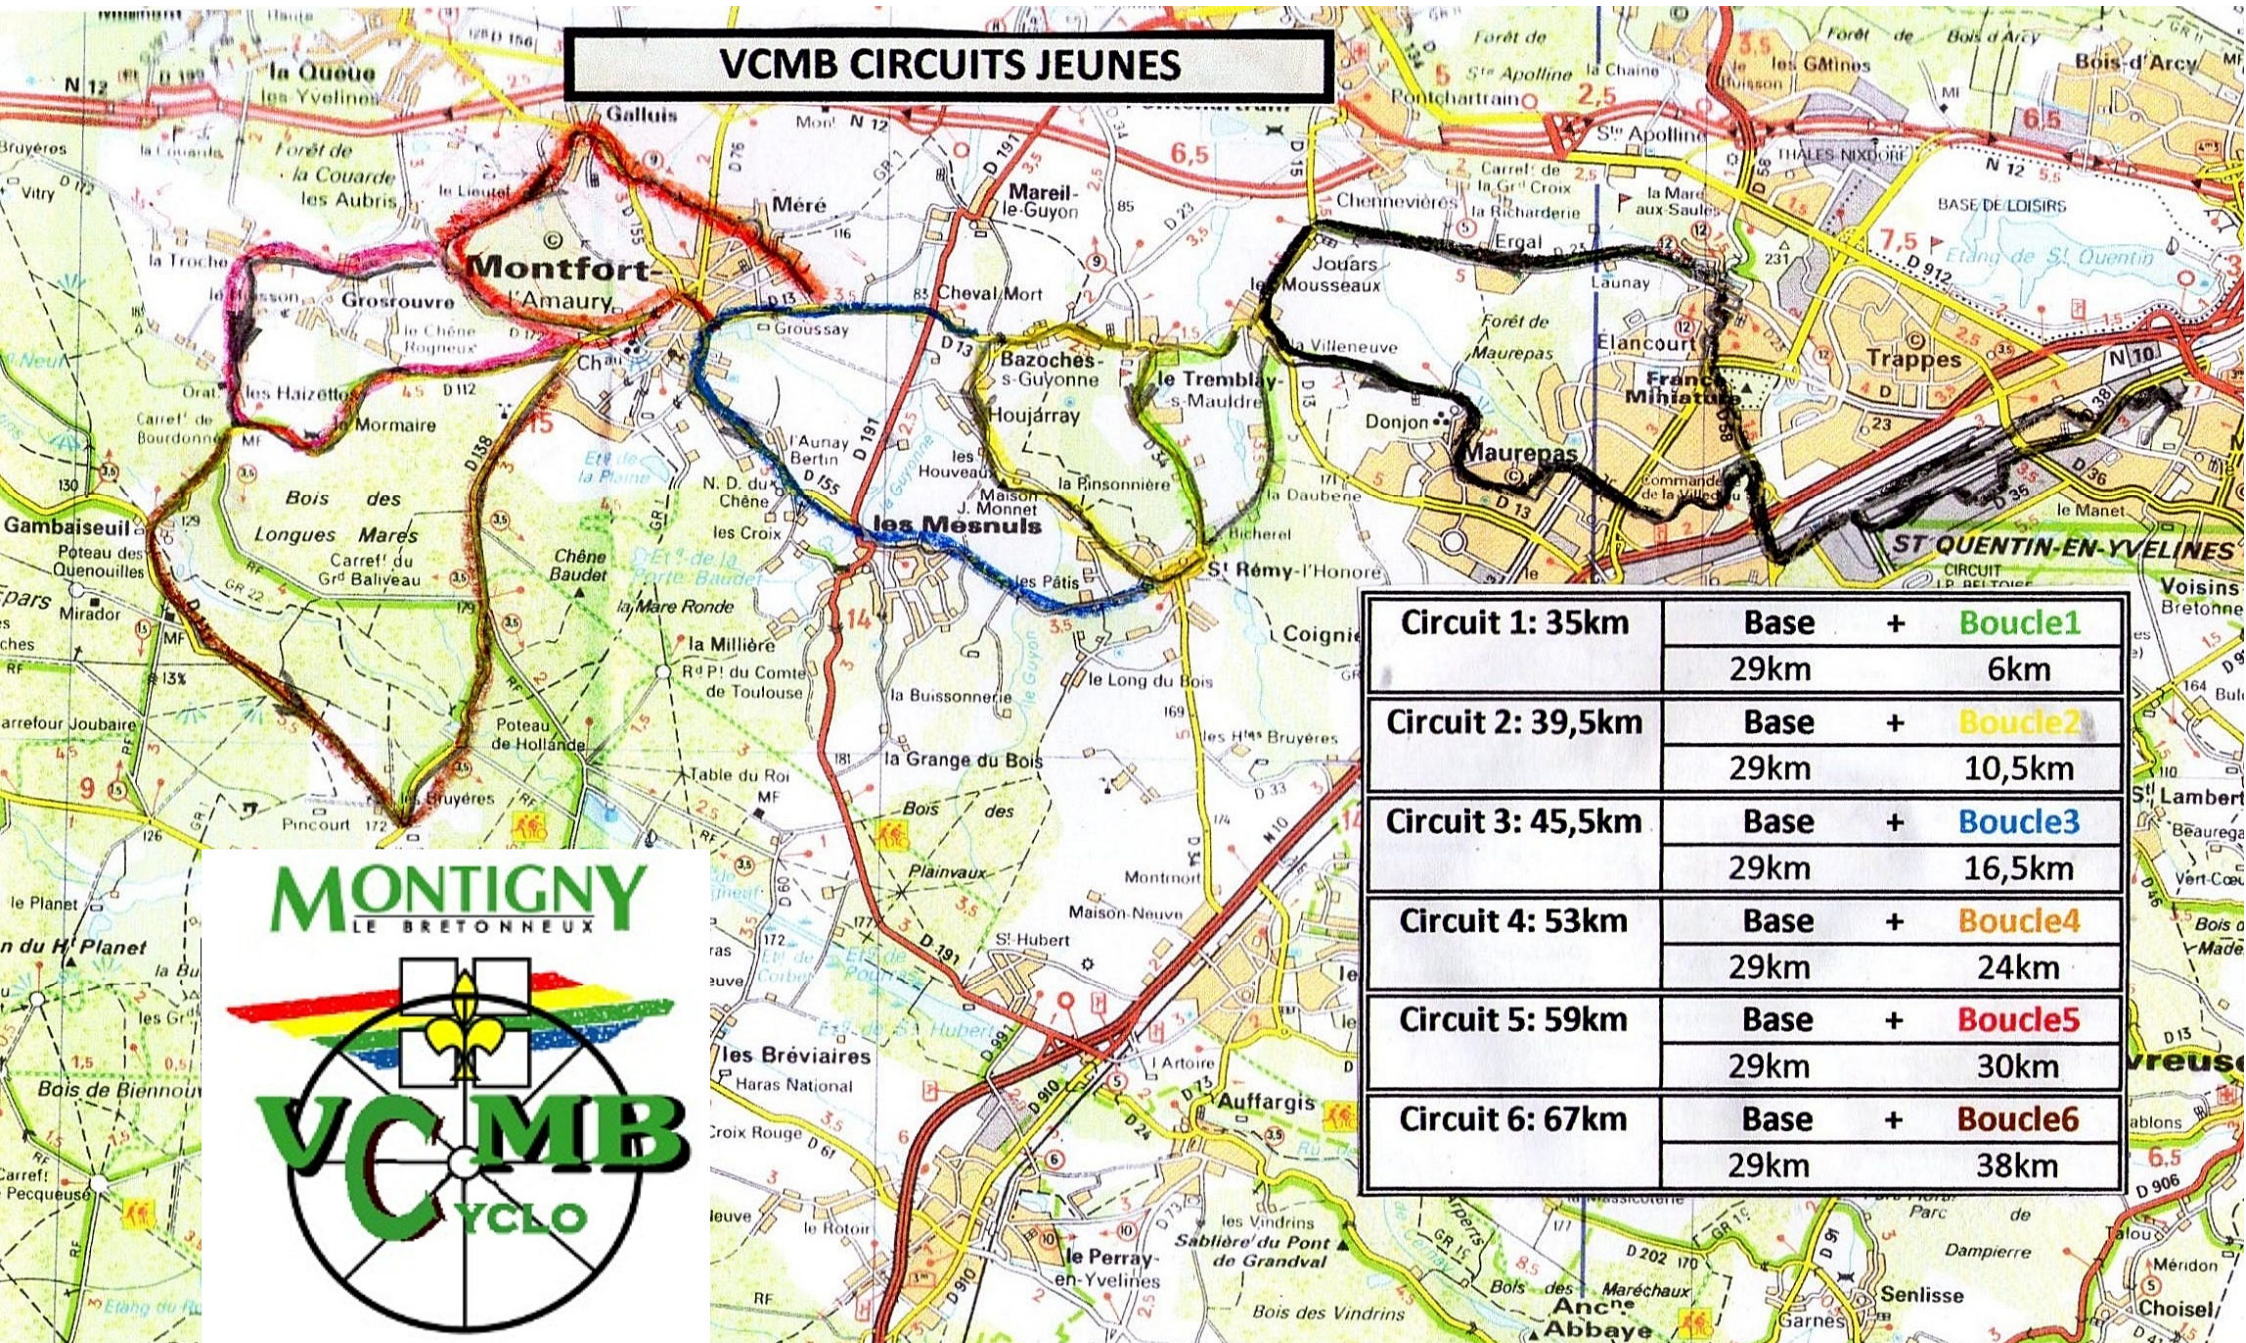

# VCMB CIRCUITS JEUNES

**MONTIGNY**  
LE BRETONNEUX

<b>Circuit 1: 35km</b>	<b>Base</b> + <b>Boucle1</b>
	29km      6km
<b>Circuit 2: 39,5km</b>	<b>Base</b> + <b>Boucle2</b>
	29km      10,5km
<b>Circuit 3: 45,5km</b>	<b>Base</b> + <b>Boucle3</b>
	29km      16,5km
<b>Circuit 4: 53km</b>	<b>Base</b> + <b>Boucle4</b>
	29km      24km
<b>Circuit 5: 59km</b>	<b>Base</b> + <b>Boucle5</b>
	29km      30km
<b>Circuit 6: 67km</b>	<b>Base</b> + <b>Boucle6</b>
	29km      38km