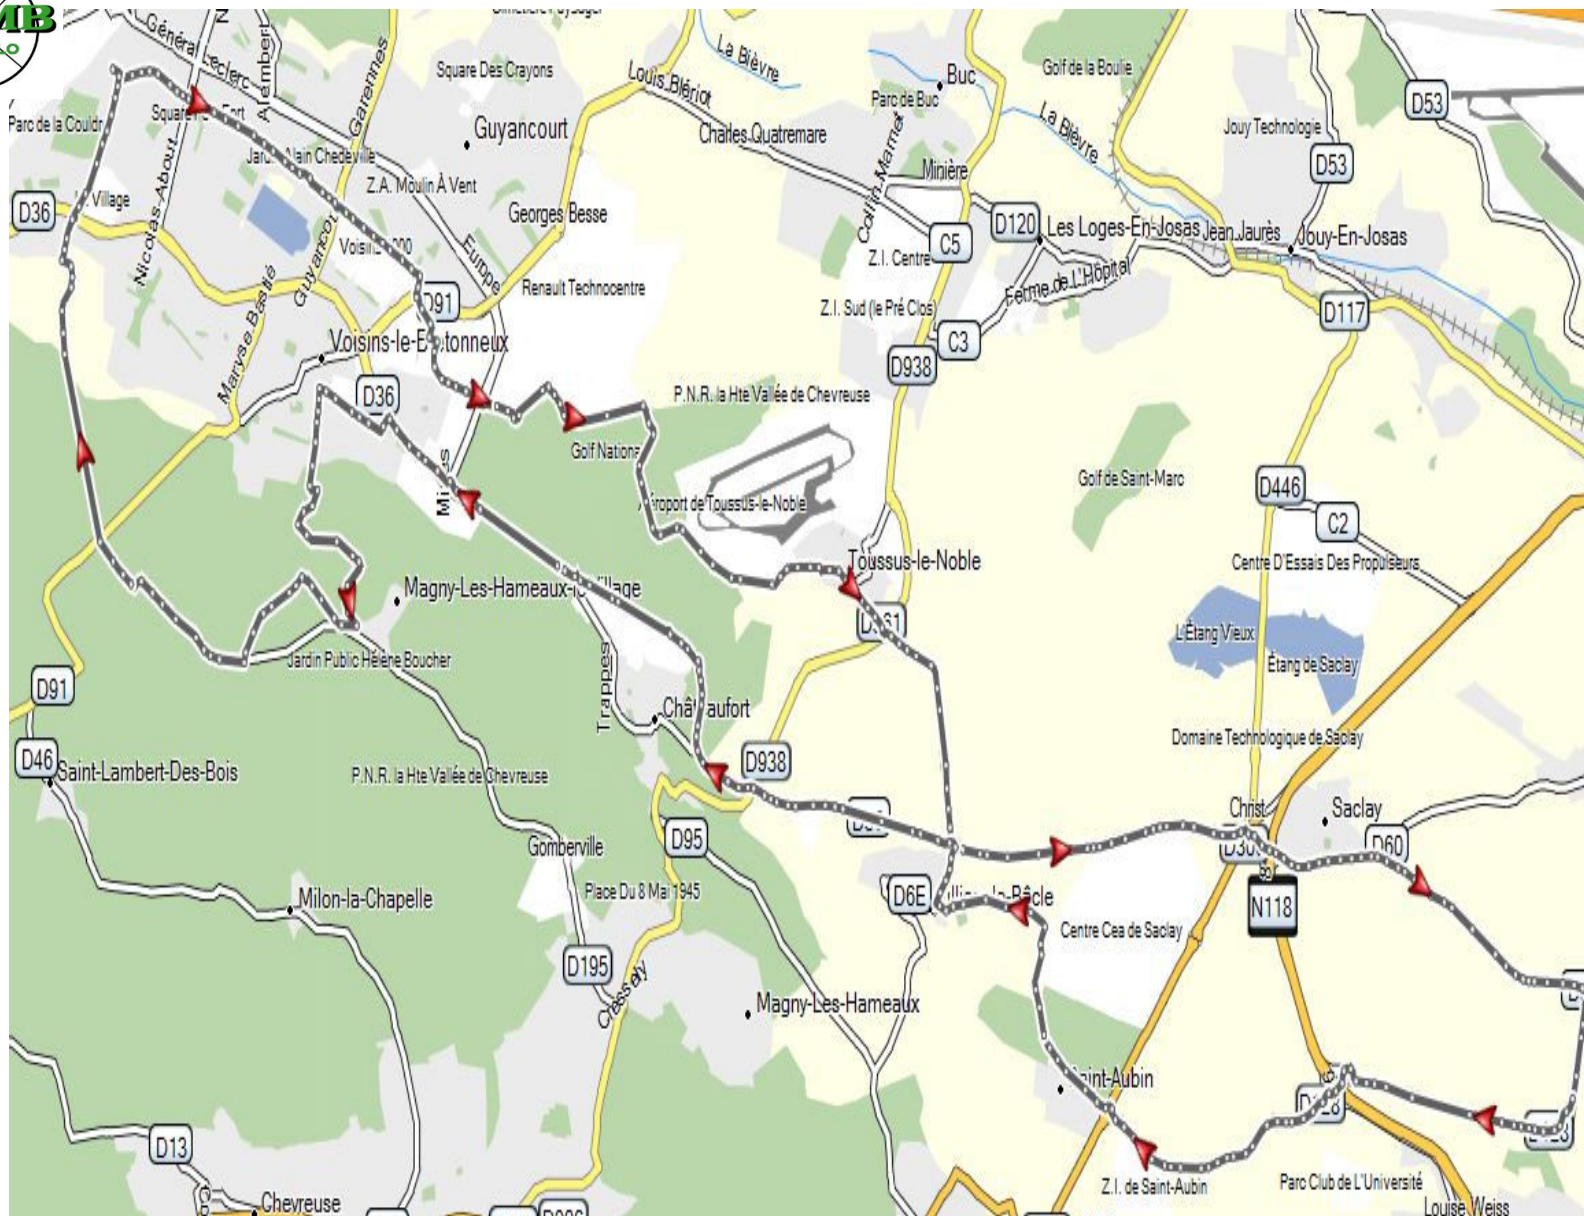

## Parcours « Détente » n° 24 – « Platitude » (Distance : 42 km)

**DETAIL DU PARCOURS**  
VCMB  
KESSEL  
VILLAROY- Aérodrome  
TOUSSUS (D361)  
Christ de SACLAY  
Centre Universitaire  
MOULON  
ST-AUBIN (D128)  
VILLIERS le BACLE (V5)  
VOISINS Mérantais  
MAGNY village  
BROUESSY  
Col du MANET  
VCMB

**Photo !**