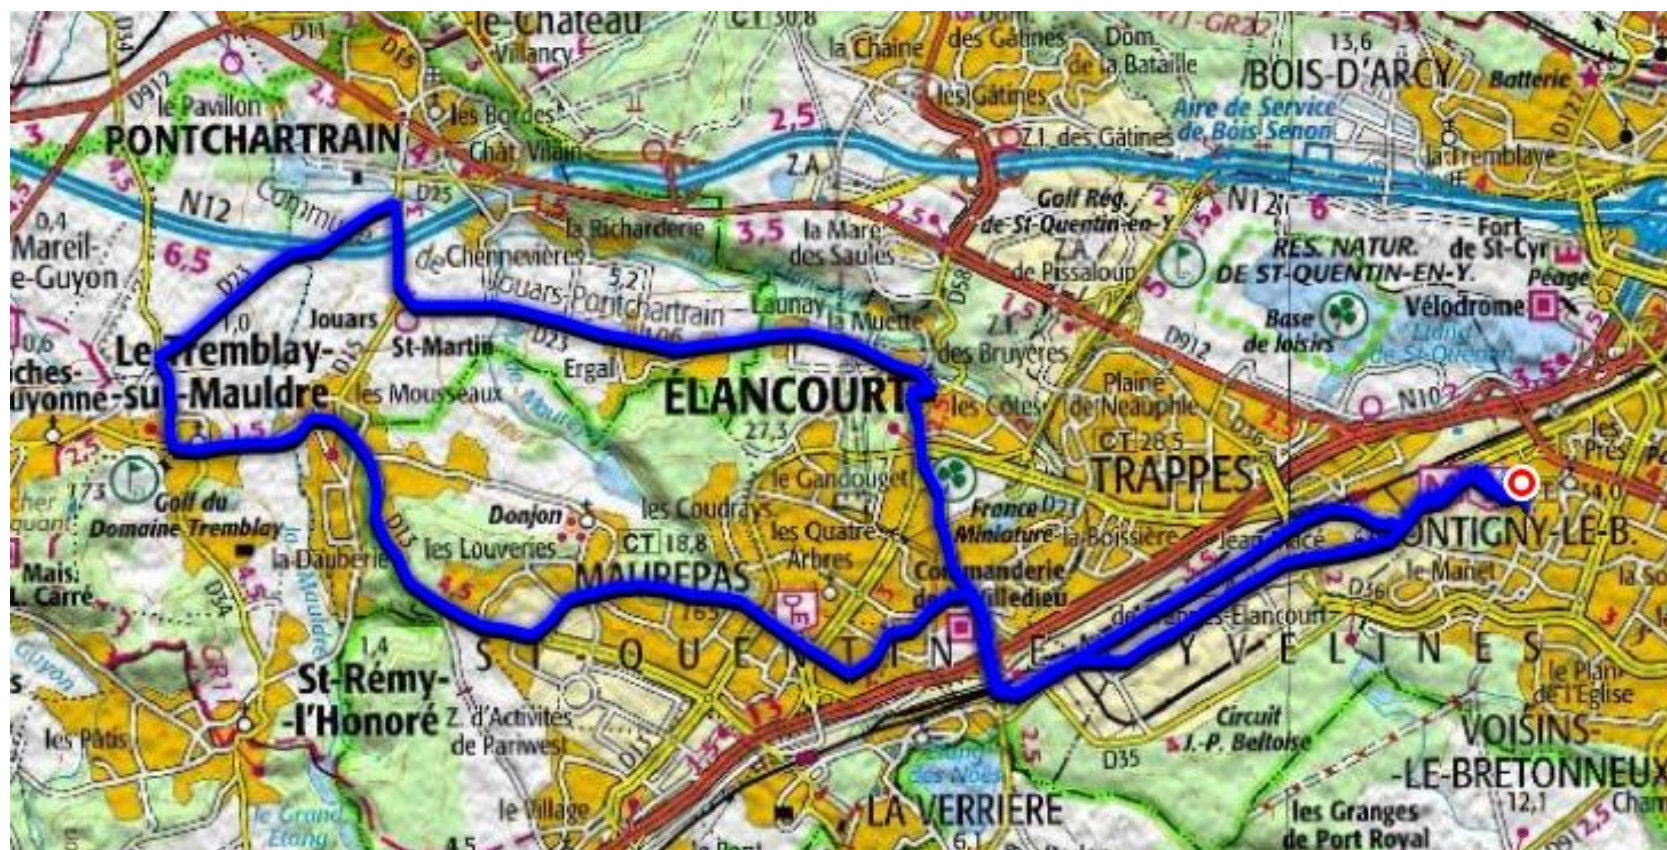

## Parcours « Détente » n° 113 – « A définir » (Distance : 34 km)

### DETAIL DU PARCOURS :

VCMB  
 ZA TRAPPES  
 LA VILLEDIEU  
 ELANCOURT  
 ERGAL  
 JOUARS  
 Dir. Pontchartrain  
 à gauche D23  
 à gauche D34  
 LE TREMBLAY  
 LES MOUSSEUX  
 CC AUCHAN  
 MAUREPAS  
 ELANCOURT  
 ZA TRAPPES  
 VCMB