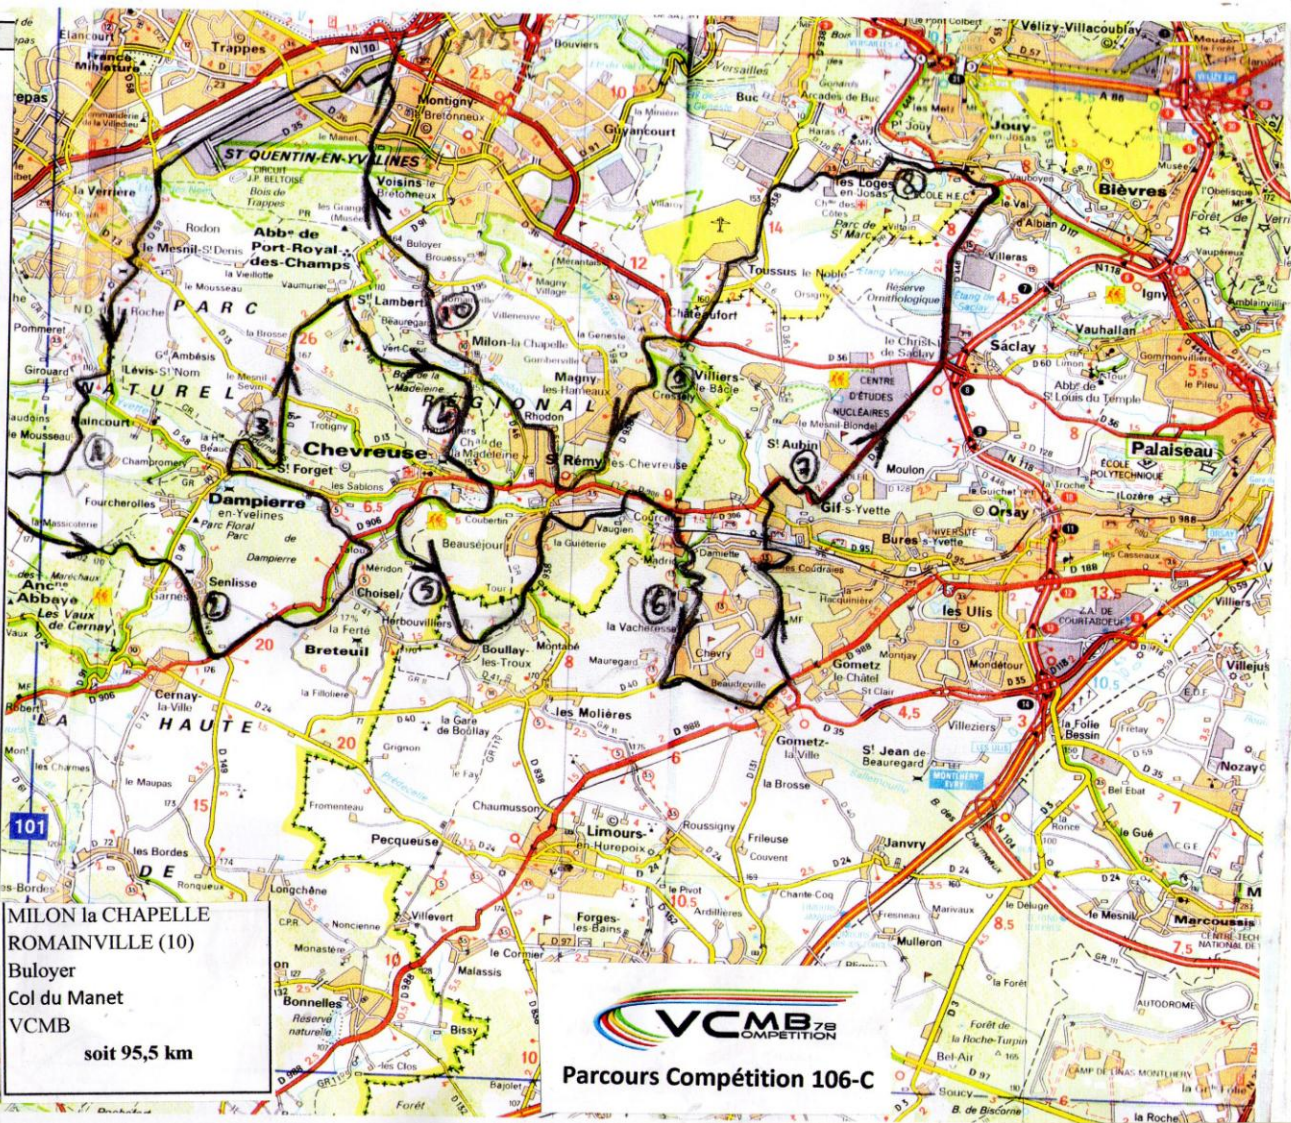

Compétition 106-C :

- VCMB
- ZA TRAPPES
- Le MESNIL-St DENIS
- Les 7 tournants
- GIROUARD
- Le Mousseau (1)
- D202 2km à Gche
- GARNES
- SENLISSE (2)
- Inter D206 à Gche
- CHOISEL
- Méridon à Gche
- Les SABLONS
- DAMPIERRE
- Les 17 Tournants (3)
- L'Auberge Hongrois
- St LAMBERT
- MILON la CHAPELLE
- La Madeleine (4)
- Coubertin
- BOULLAY-les-TROUX (5)
- St REMY à Drte au feu
- Courcelle
- La Vacheresse (6)
- GOMETZ la VILLE
- Chevry II
- Damiette
- GIF-sur-YVETTE
- St AUBIN (7)
- le Christ-de-Saclay
- Ecole H.E.C.
- JOUY-en-JOSAS
- Les LOGES-en-JOSAS (8)
- TOUSSUS-le-NOBLE
- CHATEAUFORT
- Cressely (9)
- St REMY

MILON la CHAPELLE
ROMAINVILLE (10)
Buloyer
Col du Manet
VCMB
soit 95,5 km

VCMB 78
COMPÉTITION
Parcours Compétition 106-C